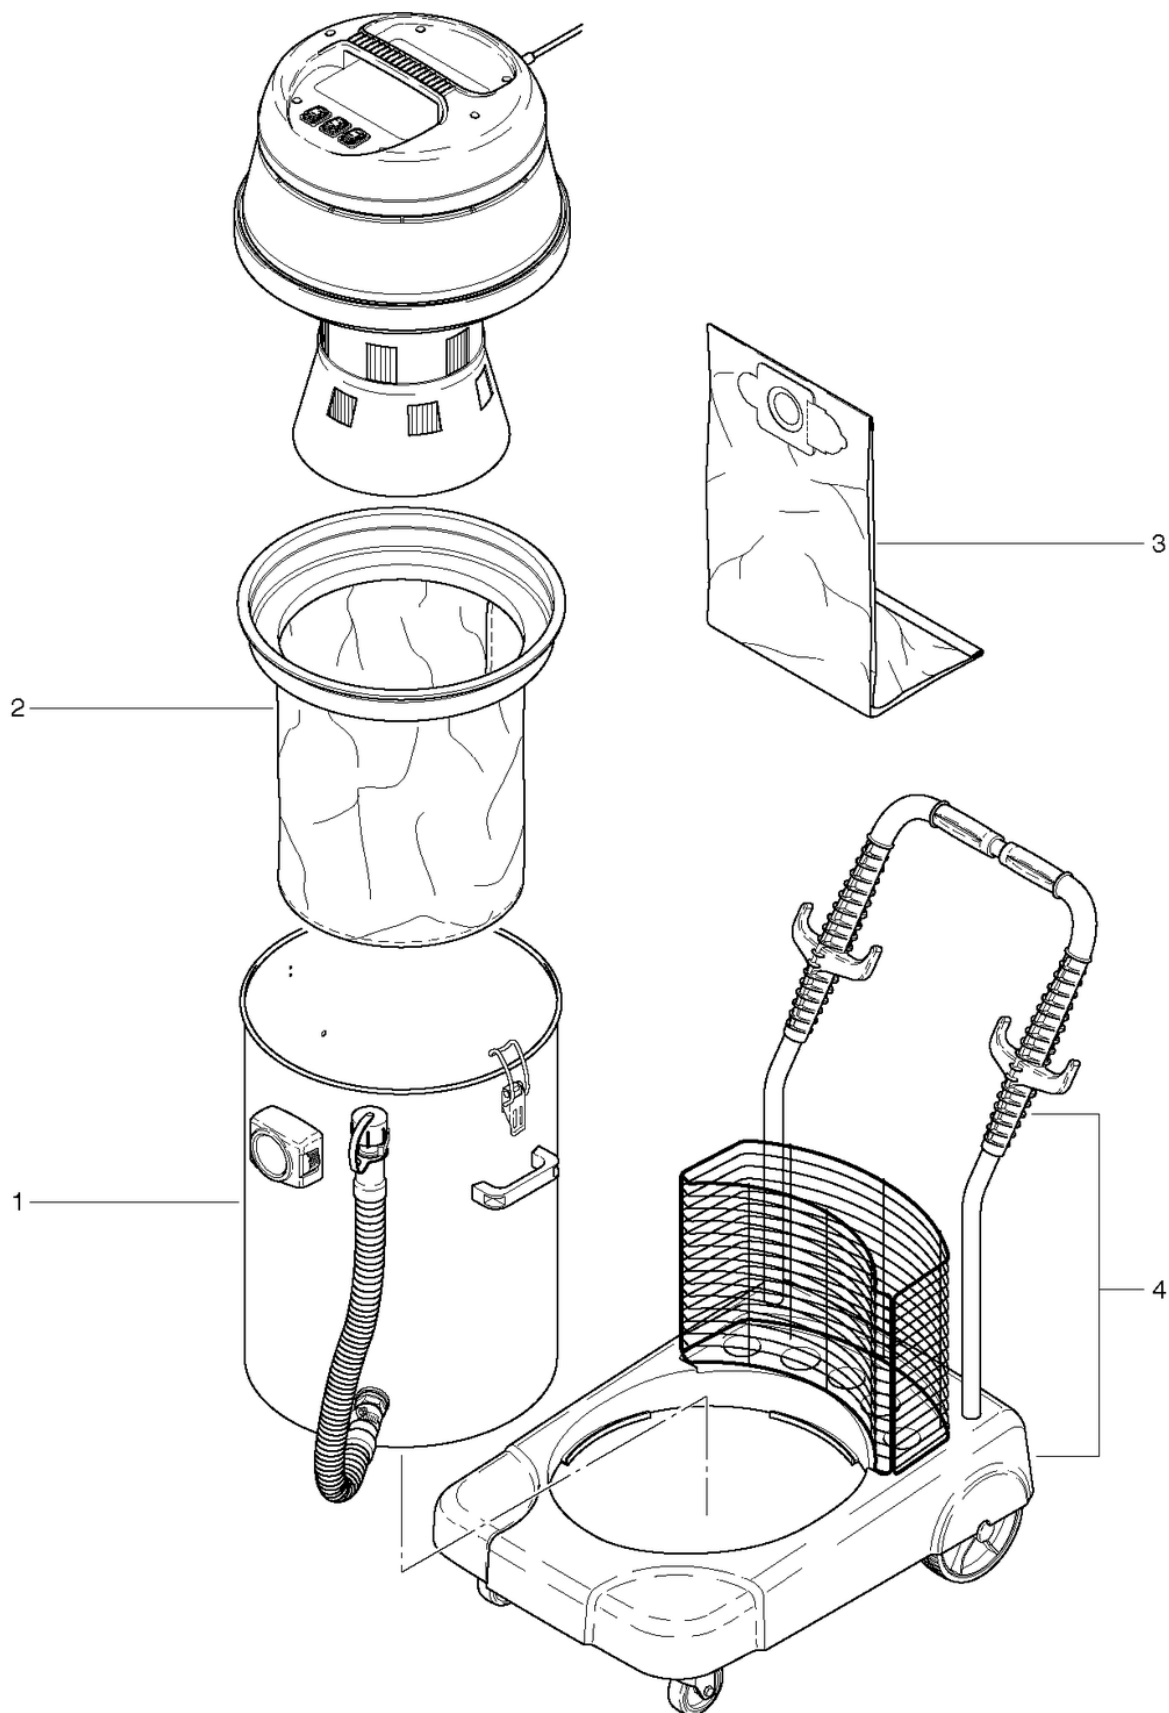

CLEANFIX SW60 VDE

Table contents

PDF created on: 10.11.2023 19:18

SW 60

Standard Zubehör
Accessoires standard
Standard accessoires
B 3 / ST 3

Motorkopf
Tête de moteur
Hood-Motor
B 1 / ST 1

Standard Zubehör
Accessoires standard
Standard accessoires
B 3 / ST 3

Kessel-Fahrgestell
Bac - Chassis
Tank connection -
Châssis
B 2 / ST 2

CLEANFIX SW60 VDE

Hood-motor

PDF created on: 10.11.2023 19:18

SW 60 - 2015

Pos.	Item no.	Spare part
1	011.802A	Motor head compl. SEV - new version
2	656611711	Electrical connection SEV 15m
3	P240	Rocker switch orange 230V
4	011.803A	Motor head compl. VDE - new version
5	656611765	Electrical connection VDE
6	011.117	Suction motor cpl. SW60
7	P870KB	Carbon brushes (pair) OEP
8	011.450	Filter Cartridge

CLEANFIX SW60 VDE

Tank connection - Châssis

PDF created on: 10.11.2023 19:18

SW-60

Pos.	Item no.	Spare part
1	011.800A	Boiler cpl. - new
2	011.440	Large-area filter SW60 ST
3	011.430	Dustbags (Pack of 10)
4	011.801A	Châssis compl. - new version

CLEANFIX SW60 VDE

Standard accessoires

PDF created on: 10.11.2023 19:18

SW-60

Pos.	Item no.	Spare part
1	011.567	Suction hose cpl. FA
2	011.002A	Chrome steel tube cpl.
3	011.301	Suction Nozzle
4	011.700A	Hard floor brush 37cm - new
5	011.600A	Floor nozzle
6	011.006	Rubber crevice tool
7	011.004	Dropery brush