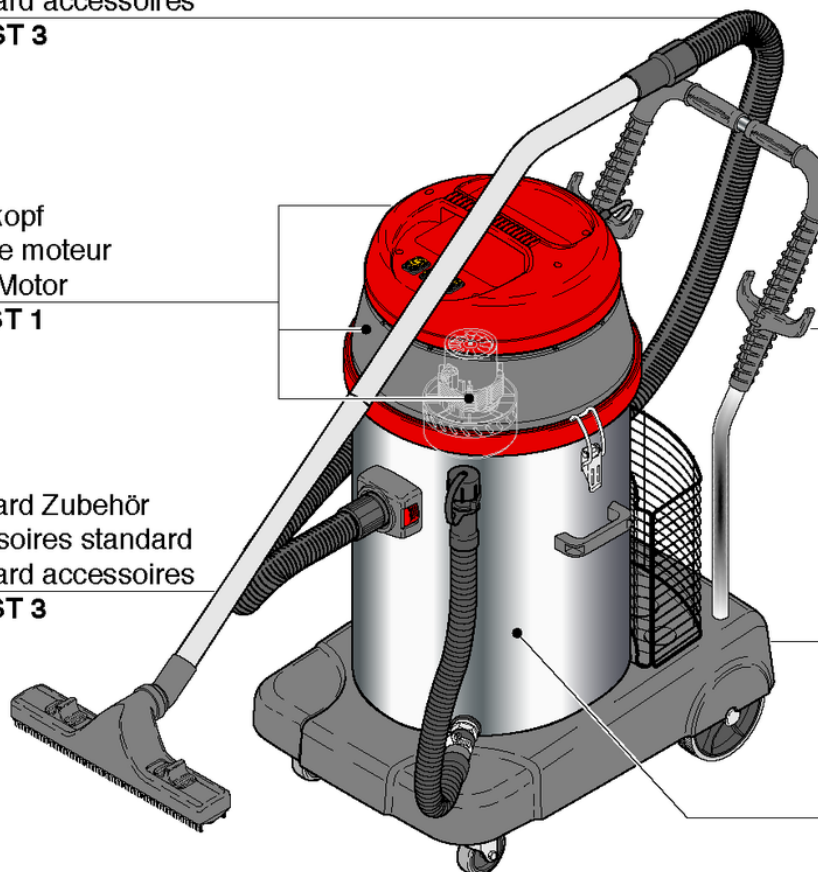

CLEANFIX SW60 VDE

Table contents

PDF created on: 10.11.2023 19:18

SW 60

Standard Zubehör
Accessoires standard
Standard accessoires
B 3 / ST 3

Motorkopf
Tête de moteur
Hood-Motor
B 1 / ST 1

Standard Zubehör
Accessoires standard
Standard accessoires
B 3 / ST 3

Kessel-Fahrgestell
Bac - Chassis
Tank connection -
Châssis
B 2 / ST 2

CLEANFIX SW60 VDE

Hood-motor

PDF created on: 10.11.2023 19:18

SW 60 - 2015

Pos.	Item no.	Spare part
1	011.802A	Motor head compl. SEV - new version
2	656611711	Electrical connection SEV 15m
3	P240	Rocker switch orange 230V
4	011.803A	Motor head compl. VDE - new version
5	656611765	Electrical connection VDE
6	011.117	Suction motor cpl. SW60
7	P870KB	Carbon brushes (pair) OEP
8	011.450	Filter Cartridge

CLEANFIX SW60 VDE

Tank connection - Châssis

PDF created on: 10.11.2023 19:18

SW-60

Pos.	Item no.	Spare part
1	011.800A	Boiler cpl. - new
2	011.440	Large-area filter SW60 ST
3	011.430	Dustbags (Pack of 10)
4	011.801A	Châssis compl. - new version

CLEANFIX SW60 VDE

Standard accessoires

PDF created on: 10.11.2023 19:18

SW-60

Pos.	Item no.	Spare part
1	011.567	Suction hose cpl. FA
2	011.002A	Chrome steel tube cpl.
3	011.301	Suction Nozzle
4	011.700A	Hard floor brush 37cm - new
5	011.600A	Floor nozzle
6	011.006	Rubber crevice tool
7	011.004	Dropery brush