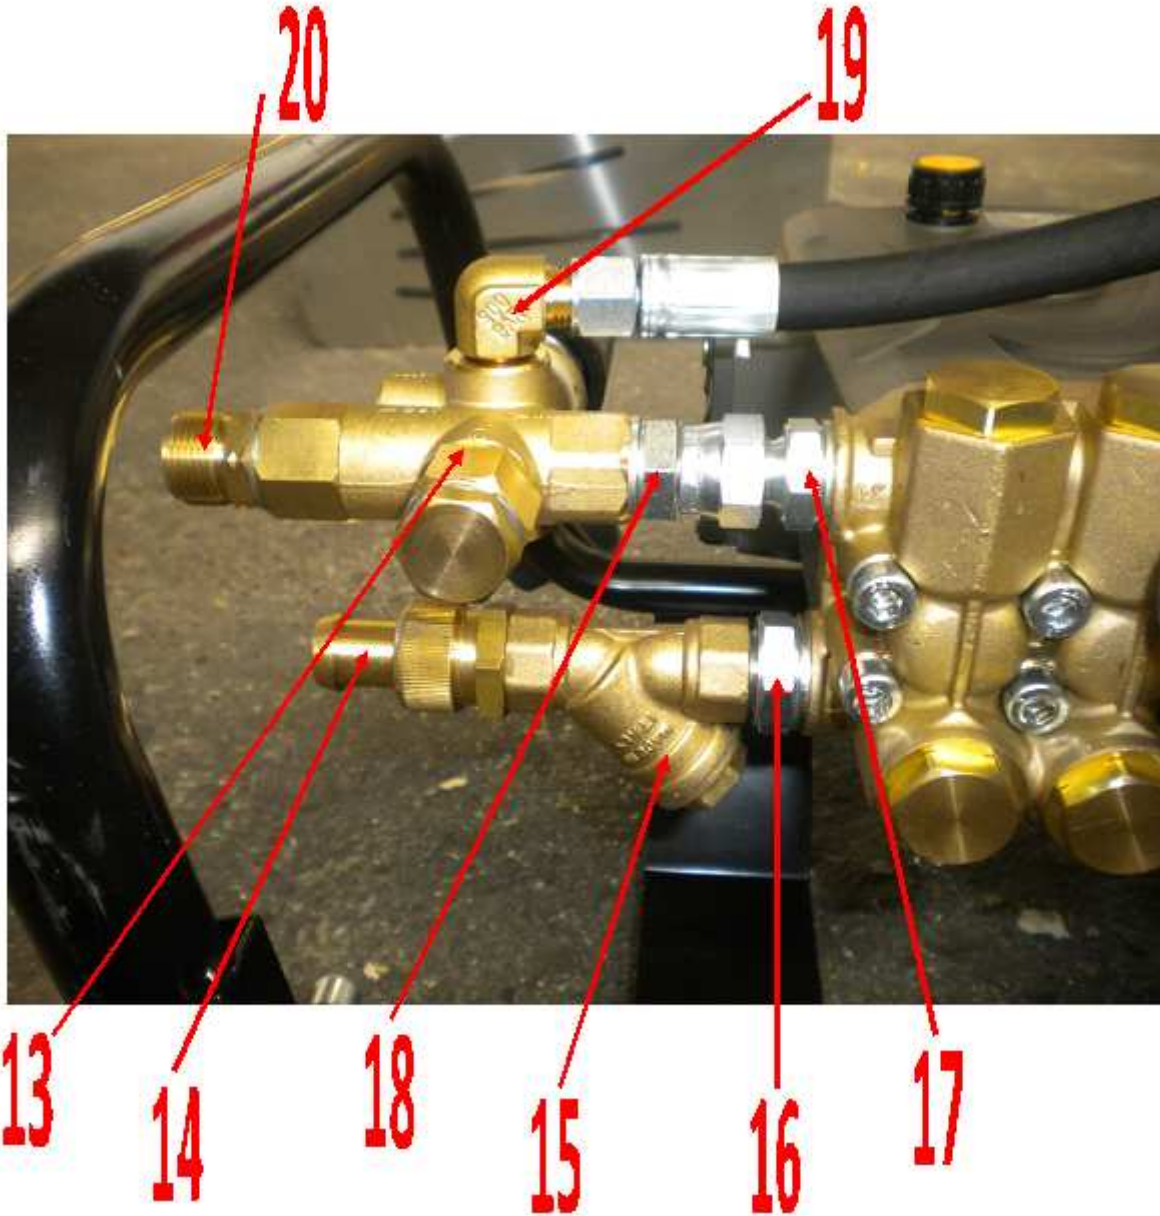

atom

XL

CATALOGO PARTI DI RICAMBIO
SPARE PARTS CATALOGUE
CATALOGUE DES PIECES DETACHEES
ERSATZTEILENLISTE
CATALOGO DE LAS PIEZA DE REPUESTO

POS.	CODICE	N.	DESCR.
1	10.000.475	1	FRAME IN PAINTED STEEL CHASSIS EN ACIER PEINT FAHRGESTELL AUS LACKIERTEM STAHL CHASIS EN ACERO PINTADO TELAIO IN ACCIAIO VERNICIATO
2	10.000.476	1	STAINLESS STEEL COVER CAPOT EN ACIER INOX HAUBE AUS EDELSTAHL CAPOT EN ACERO INOXIDABLE COFANO IN ACCIAIO INOX