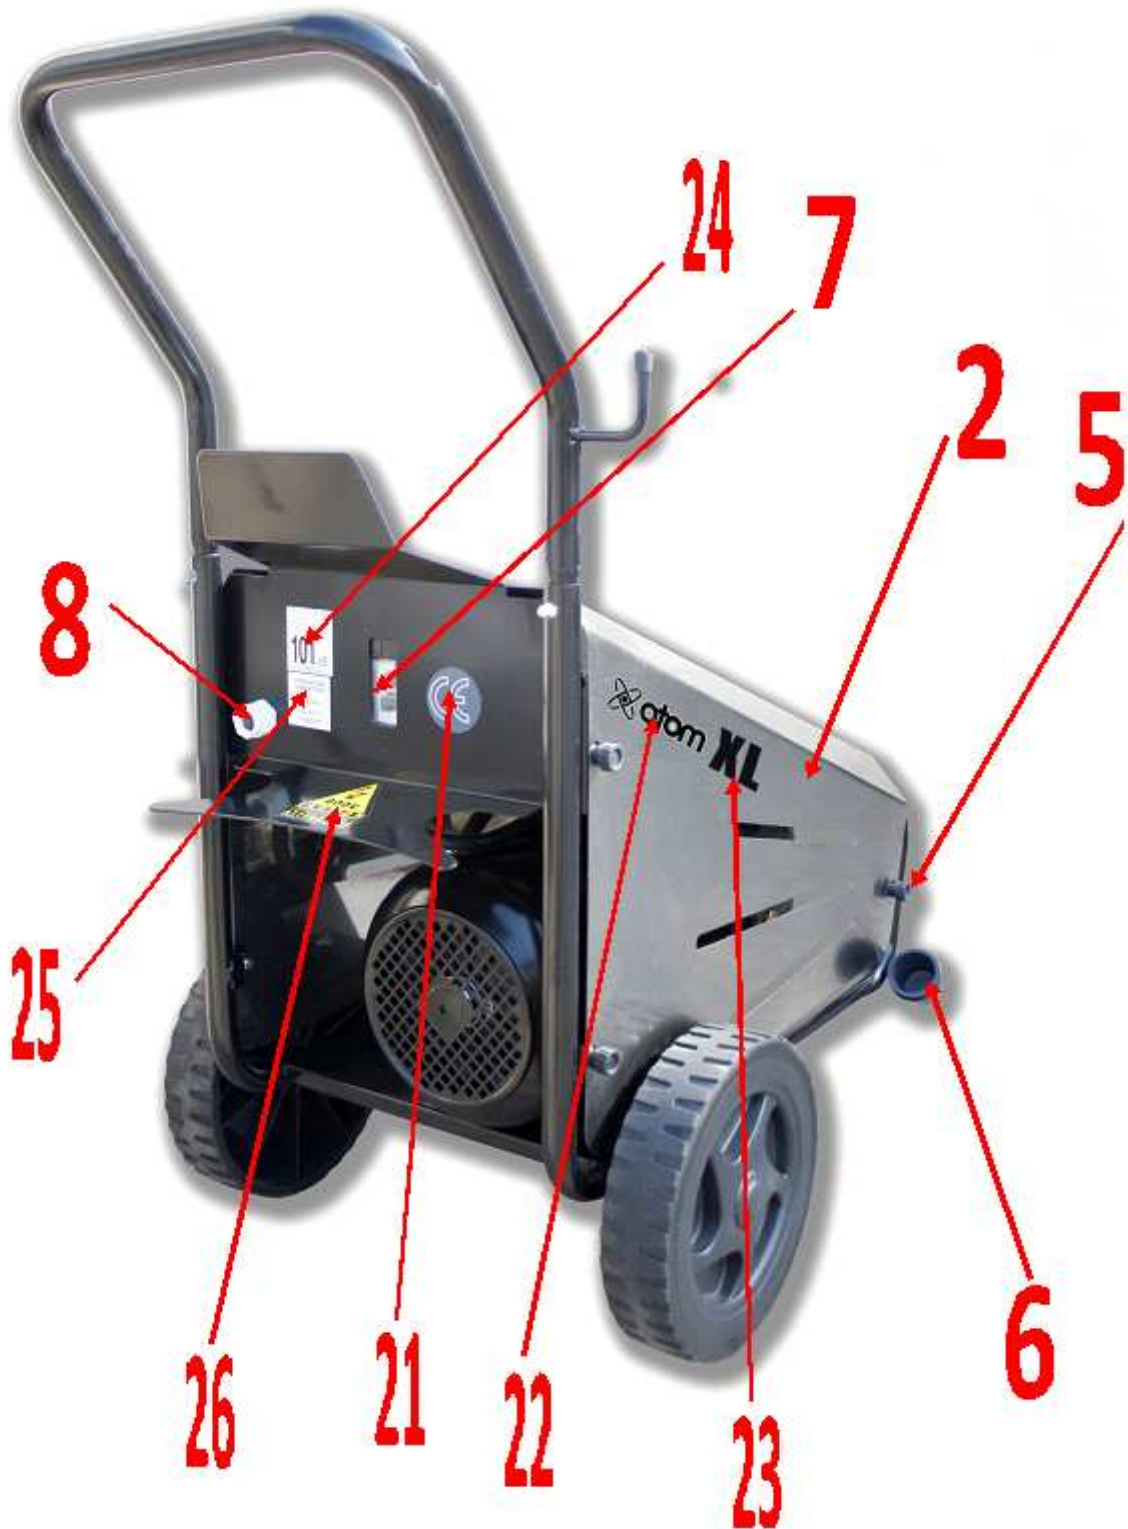

atom

XL

CATALOGO PARTI DI RICAMBIO
SPARE PARTS CATALOGUE
CATALOGUE DES PIECES DETACHEES
ERSATZTEILENLISTE
CATALOGO DE LAS PIEZA DE REPUESTO

POS.	CODICE	N.	DESCR.
1	10.000.475	1	FRAME IN PAINTED STEEL CHASSIS EN ACIER PEINT FAHRGESTELL AUS LACKIERTEM STAHL CHASIS EN ACERO PINTADO TELAIO IN ACCIAIO VERNICIATO
2	10.000.476	1	STAINLESS STEEL COVER CAPOT EN ACIER INOX HAUBE AUS EDELSTAHL CAPOT EN ACERO INOXIDABLE COFANO IN ACCIAIO INOX